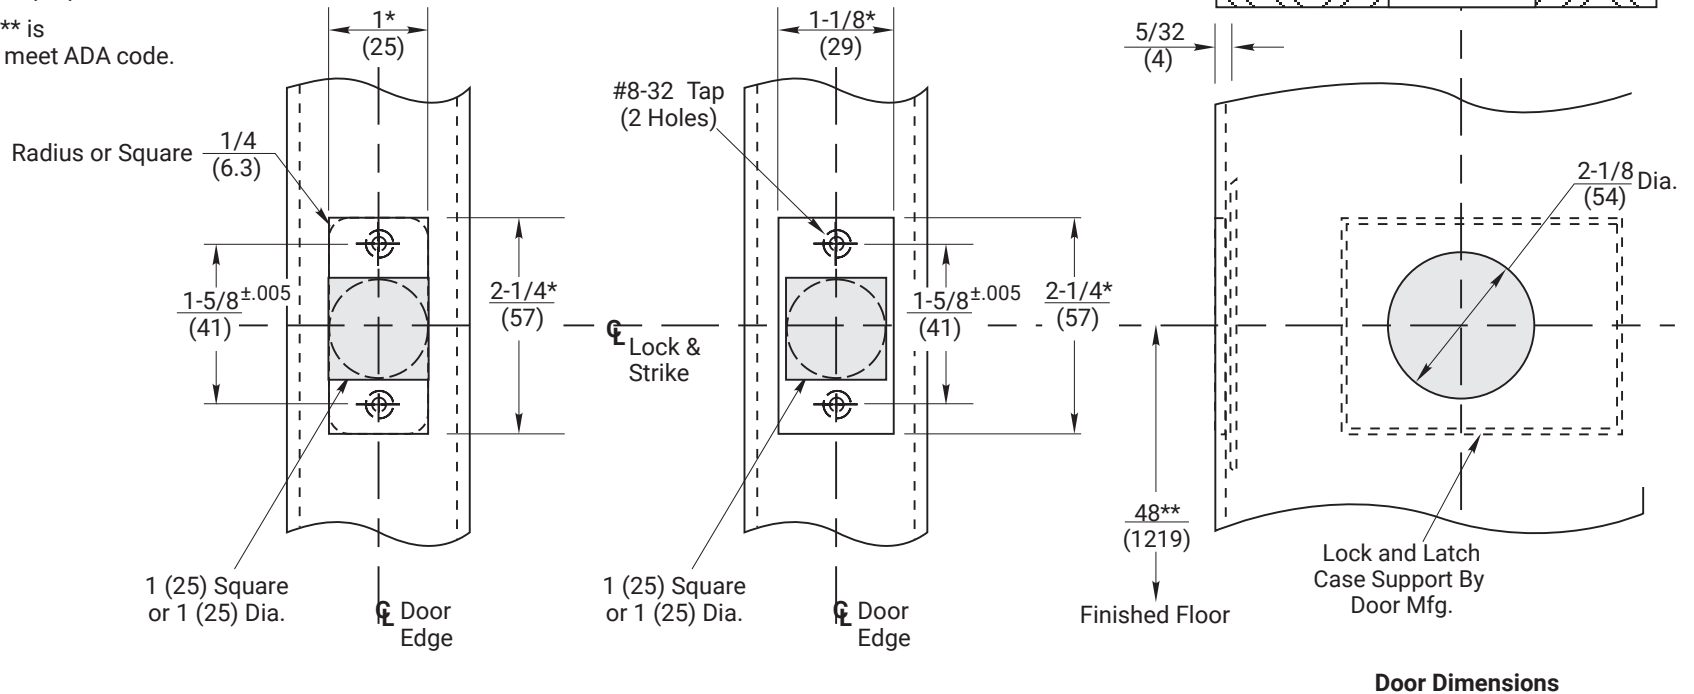

D Series Deadbolt Model Numbers								Backset
	Cylinder x Thumbturn	Cylinder x Cylinder	Cylinder x Blank Rose	Blank Plate x Thumbturn	Blank Plate x Cylinder	Cylinder x Classroom Thumbturn	Occupancy Indicator x Thumbturn	
Grade 1	D111/B-D171	D121	D131	D141	D151	D161/B-D181	N/A	2-3/8" (60)
	D112/B-D172	D122	D132	D142	D152	D162/B-D182	N/A	2-3/4" (70)
Grade 2	D211	D221	D231	D241	D251	D261	D291	2-3/8" (60)
	D212	D222	D232	D242	D252	D262	D292	2-3/4" (70)

**Notes:**

1. All dimensions are given in inches (mm).
2. See template 7101-0035 for strikes.
3. Dimensions marked with \* have tolerances of +1/64", -0".
4. Front plate is 1" (25) wide, furnished with spacer for 1-1/8" (29) door prep.
5. Dimension marked with \*\* is recommended height to meet ADA code.

**D100 & D200 Series Deadbolts**  
**Hollow Metal Door Preparation**  
**2-3/4" and 2-3/8" Backsets**

1-855-557-5078 Ext. 2 [www.accentra-assaabloy.com](http://www.accentra-assaabloy.com)

**Template Number:**  
**7101-0033**